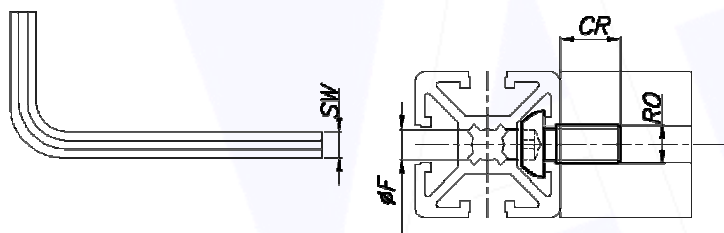

➤ **SÉRIE 30**

Parafuso Tipo "ALLEN" - M 8

Informações Técnicas

*M8 x 25 mm
RO - 8 mm
Ø F - 7 mm
SW - 5 mm
CR - 25 mm*

➤ **SÉRIE 40/45**

Parafuso Tipo "ALLEN" - M 12

Informações Técnicas

*M12 x 30 mm
RO - 12 mm
Ø F - 9 mm
SW - 8 mm
CR - 30 mm*

➤ **SÉRIE 40/45**

Parafuso Tipo "TRILOBULAR"

Informações Técnicas

*Trilobular
RO - 11 mm
Ø F - 9 mm
SW - 8 mm
CR - 30 mm*

AFLEX AUTOMAÇÃO FLEXÍVEL, COMÉRCIO INDÚSTRIA E IMPORTAÇÃO LTDA.

Rua Silvío de Souza, 58
CEP.: 03273-500
E-mail: aflex@aflex.com.br