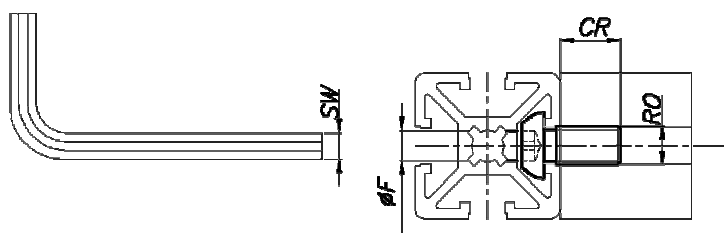

➤ **SÉRIE 30**

Parafuso Tipo "ALLEN" - M 8

Informações Técnicas

*M8 x 25 mm
RO - 8 mm
Ø F - 7 mm
SW - 5 mm
CR - 25 mm*

➤ **SÉRIE 40/45**

Parafuso Tipo "ALLEN" - M 12

Informações Técnicas

*M12 x 30 mm
RO - 12 mm
Ø F - 9 mm
SW - 8 mm
CR - 30 mm*

➤ **SÉRIE 40/45**

Parafuso Tipo "TRILOBULAR"

Informações Técnicas

*Trilobular
RO - 11 mm
Ø F - 9 mm
SW - 8 mm
CR - 30 mm*

AFLEX AUTOMAÇÃO FLEXÍVEL, COMÉRCIO INDÚSTRIA E IMPORTAÇÃO LTDA.

Rua Silvío de Souza, 58
CEP.: 03273-500
E-mail: aflex@aflex.com.br