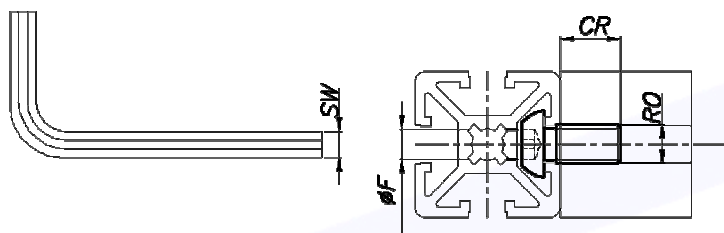

➤ **SÉRIE 30**

Parafuso Tipo "ALLEN" - M 8

Informações Técnicas

*M8 x 25 mm
RO - 8 mm
Ø F - 7 mm
SW - 5 mm
CR - 25 mm*

➤ **SÉRIE 40/45**

Parafuso Tipo "ALLEN" - M 12

Informações Técnicas

*M12 x 30 mm
RO - 12 mm
Ø F - 9 mm
SW - 8 mm
CR - 30 mm*

➤ **SÉRIE 40/45**

Parafuso Tipo "TRILOBULAR"

Informações Técnicas

*Trilobular
RO - 11 mm
Ø F - 9 mm
SW - 8 mm
CR - 30 mm*

AFLEX AUTOMAÇÃO FLEXÍVEL, COMÉRCIO INDÚSTRIA E IMPORTAÇÃO LTDA.

Rua Silvío de Souza, 58
CEP.: 03273-500
E-mail: aflex@aflex.com.br