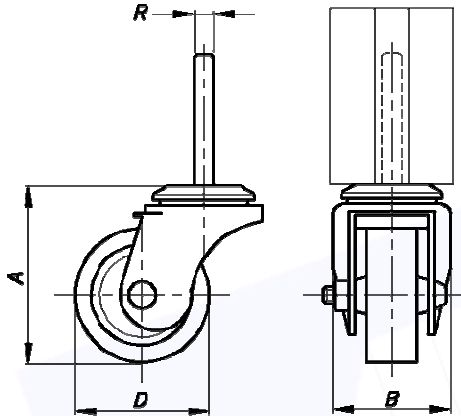

➤ **SÉRIE 30**

Rodízio Giratório sem freio

Informações Técnicas

*A - 65 mm
B - 42 mm
C - 49 mm
R - 7 mm*

**Tipo de Fixação
Prensado**

➤ **SÉRIE 40/45**

Rodízio Giratório sem freio

Informações Técnicas

*A - 129 mm
B - 100 mm
C - 75 mm
R - 1/2"*

AFLEX AUTOMAÇÃO FLEXÍVEL, COMÉRCIO INDÚSTRIA E IMPORTAÇÃO LTDA.

Rua Silvio de Souza, 58
CEP.: 03273-500
E-mail: aflex@aflex.com.br

Jd. Silveira
PABX
(11) 6101-1333