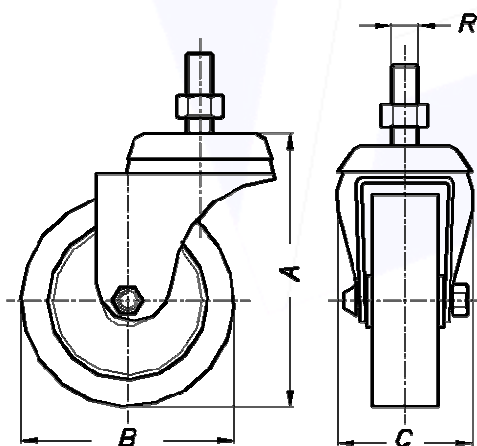

➤ **SÉRIE 30**

Rodízio Giratório sem freio

Informações Técnicas

*A - 65 mm
B - 42 mm
C - 49 mm
R - 7 mm*

**Tipo de Fixação
Prensado**

➤ **SÉRIE 40/45**

Rodízio Giratório sem freio

Informações Técnicas

*A - 129 mm
B - 100 mm
C - 75 mm
R - 1/2"*

AFLEX AUTOMAÇÃO FLEXÍVEL, COMÉRCIO INDÚSTRIA E IMPORTAÇÃO LTDA.

Rua Silvio de Souza, 58
CEP.: 03273-500
E-mail: aflex@aflex.com.br

Jd. Silveira
PABX
(11) 6101-1333